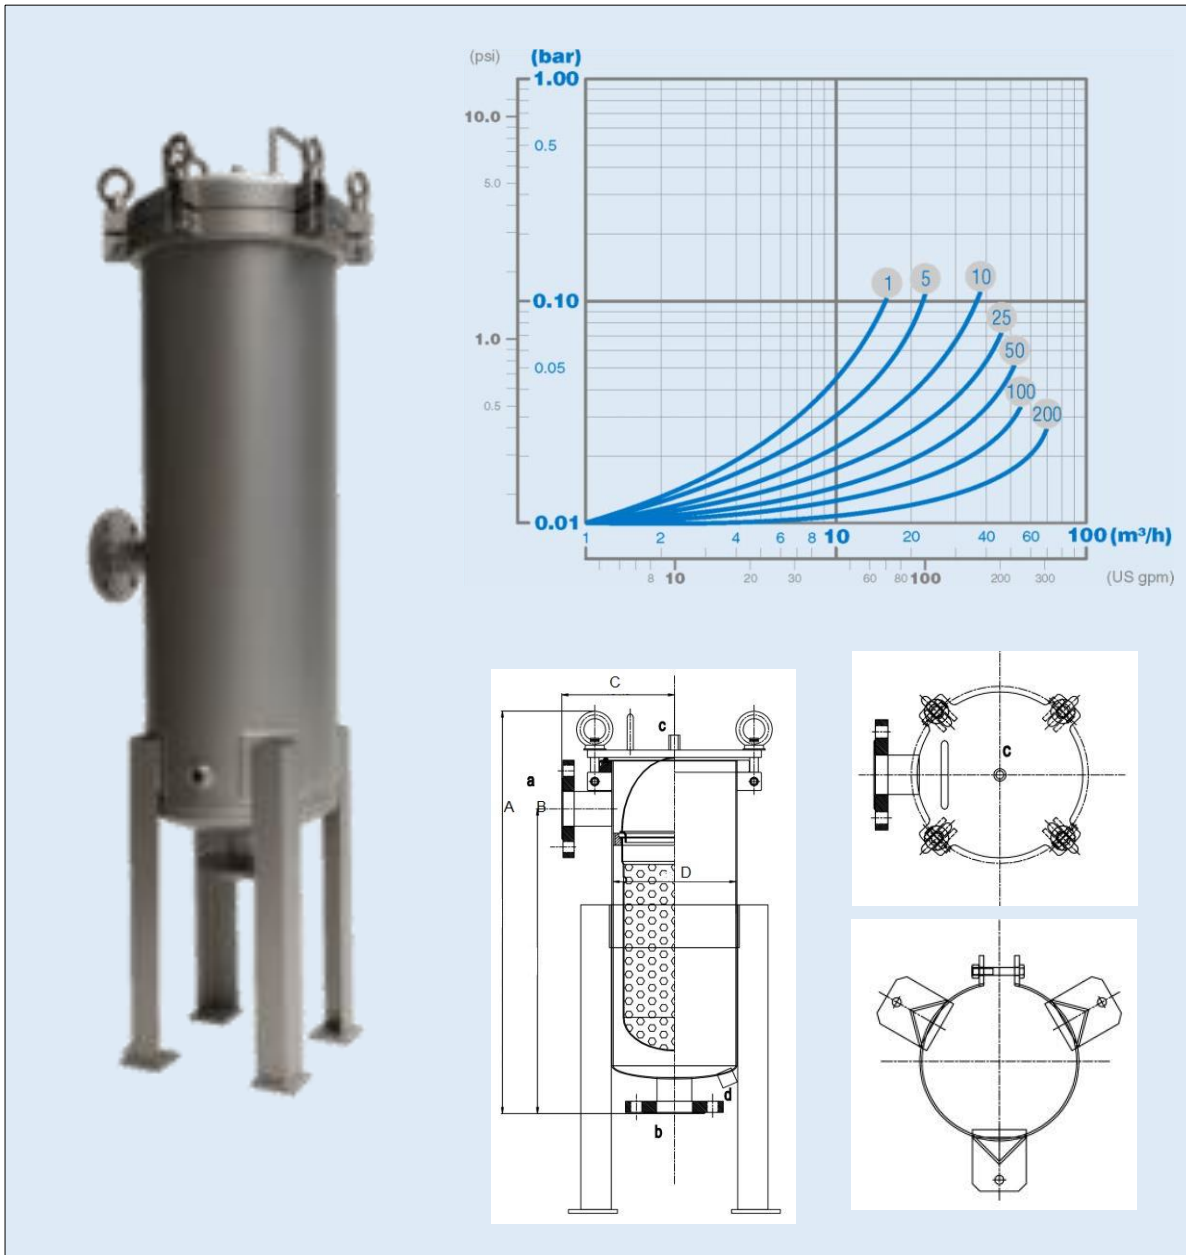

TECHNICAL DATA DS-DSF

Filter Model	In/out Conn.	Drain Conn.	Filter Area (cm²)	Max Flow rate (m³/h)	A (mm)	B (mm)	C (mm)	D (mm)	Weight (kg)
DS-DSF2FL	DN40	DN15/DN8	2400	38	660.4	500	184.5	201	25
DS-DSF3FL	DN40	DN15/DN8	4500	70	1330 1390	1060 1120	900 960	160	32